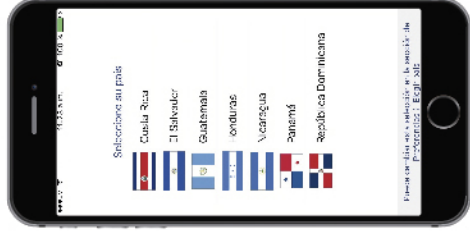

Con la APP GUÍA sky siempre sabrá cuando ver sus programas favoritos

Cuando descargue por primera vez la Guía SKY seleccione su país

Los canales están agrupados por categorías.

Dele click en el menú izquierdo para encontrar otras opciones para navegar en la guía de programación.