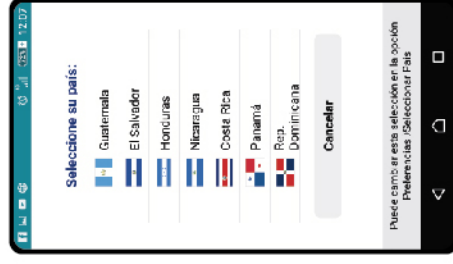

Con la APP GUÍA sky siempre sabrá cuando ver sus programas favoritos

Disponible para dispositivos
móviles Android 2.2 o superior.

Cuando descargue por primera
vez la Guía SKY seleccione su país

Los canales están agrupados
por categorías.