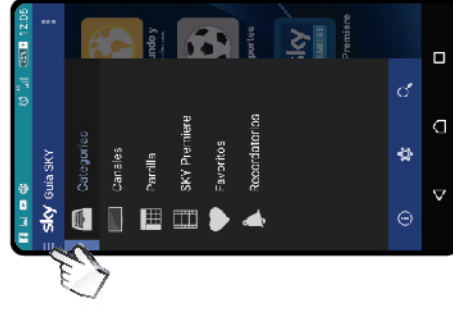

Dele click en el menú izquierdo para
encontrar otras opciones para navegar
en la guía de programación.